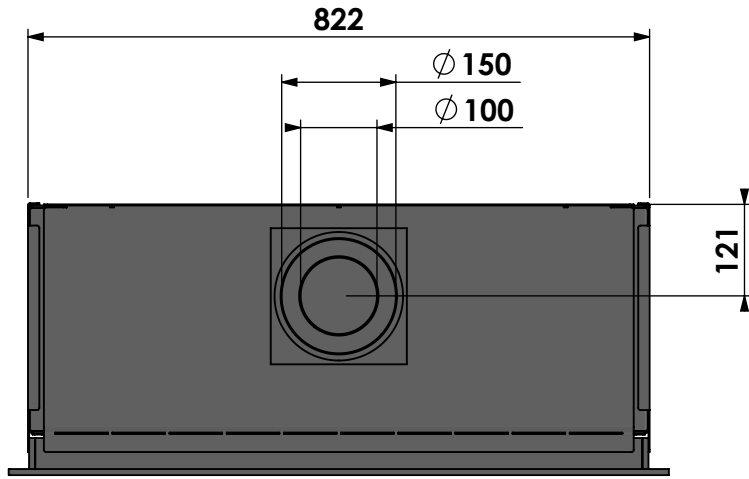

Scale: **1:10**
 Unit: **mm**

Version: **0**

klassiek kader 35mm
 classic frame 35mm
 cadre classique 35mm
 klassischer Rahmen 35mm

bellfires

Barbas Bellfires B.V.
 Hallenstraat 17
 5531 AB Bladel
 The Netherlands
www.barbasbellfires.com

Name: **Smart Bell 80-80**

Modifications reserved

Projection: American

Scale: **1:10**
Unit: **mm**

Version: **0**

klassiek kader 70mm
 classic frame 70mm
 cadre classique 70mm
 klassischer Rahmen 70mm

bellfires

Name: **Smart Bell 80-80**

Modifications reserved

Projection: American

Scale: **1:10**
Unit: **mm**

Version: **0**

verdiept kader 50mm
 insert frame 50mm
 cadre de profondeur 50mm
 vertiefter Rahmen 50mm

bellfires