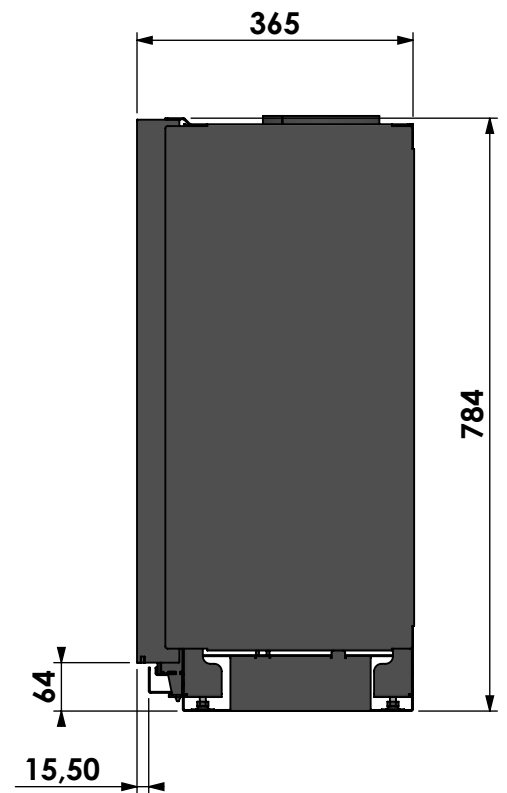

verdiept kader 15mm
insert frame 15mm
cadre de profondeur 15mm
vertiefter Rahmen 15mm

bellfires

Barbas Bellfires B.V.
Hallenstraat 17
5531 AB Bladel
The Netherlands
www.barbasbellfires.com

Name: **Smart Bell 80-80**

Modifications reserved

Projection: American

Scale: **1:10**
Unit: **mm**

Version: **0**