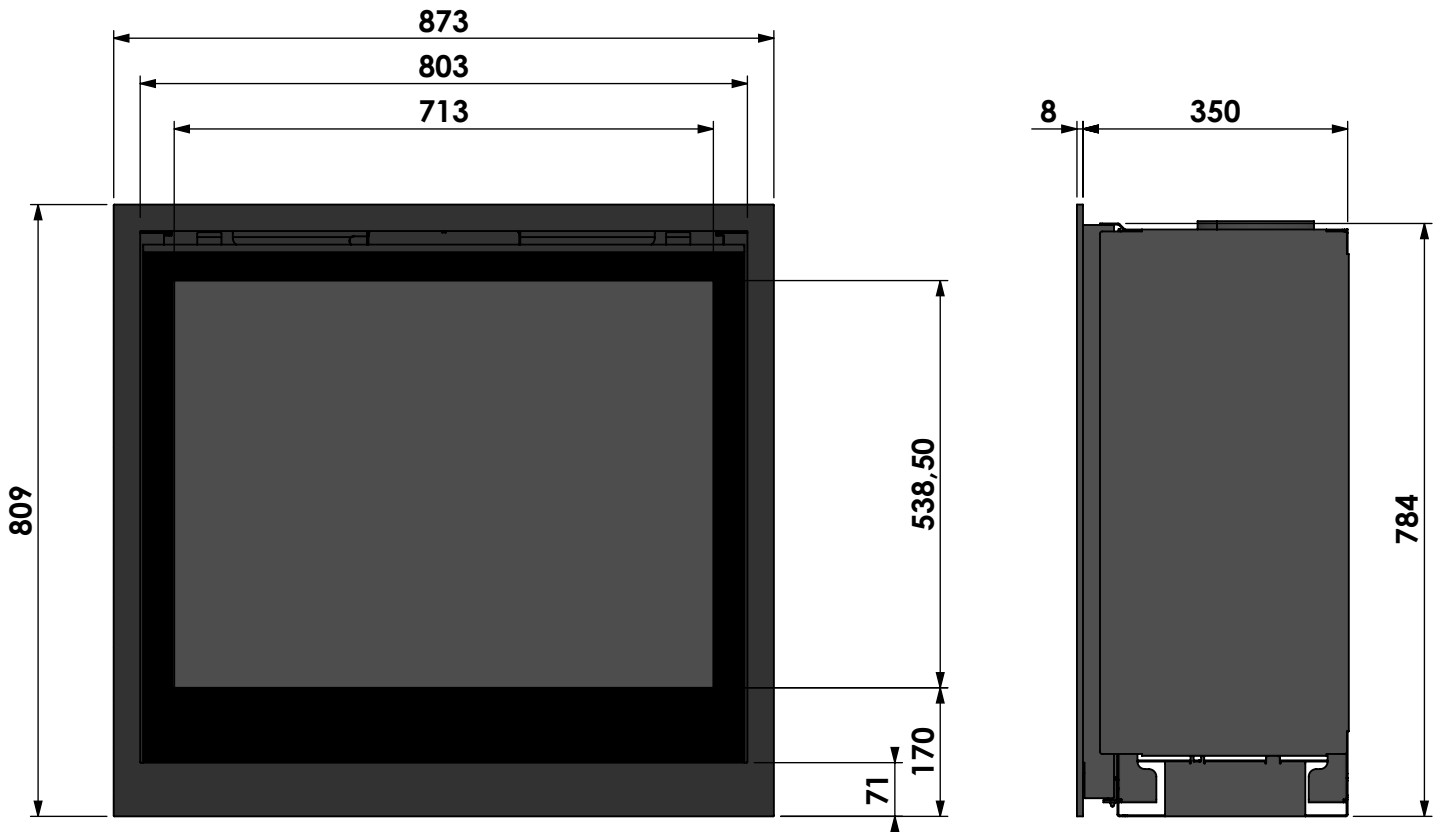

klassiek kader 35mm
classic frame 35mm
cadre classique 35mm
klassischer Rahmen 35mm

bellfires

Barbas Bellfires B.V.
Hallenstraat 17
5531 AB Bladel
The Netherlands
www.barbasbellfires.com

Name: **Smart Bell 80-80**

Modifications
reserved

Scale: **1:10**
Unit: **mm**

Version:
0