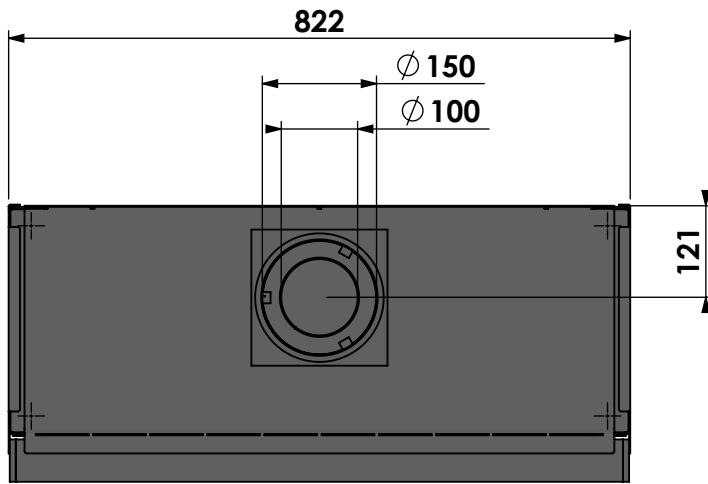

verdiept kader 15mm
insert frame 15mm
cadre de profondeur 15mm
vertiefter Rahmen 15mm

bellfires

Barbas Bellfires B.V.
Hallenstraat 17
5531 AB Bladel
The Netherlands
www.barbasbellfires.com

Name: **Smart Bell 80-80**

Modifications reserved

Projection: American

Scale: **1:10**
Unit: **mm**

Version: **0**