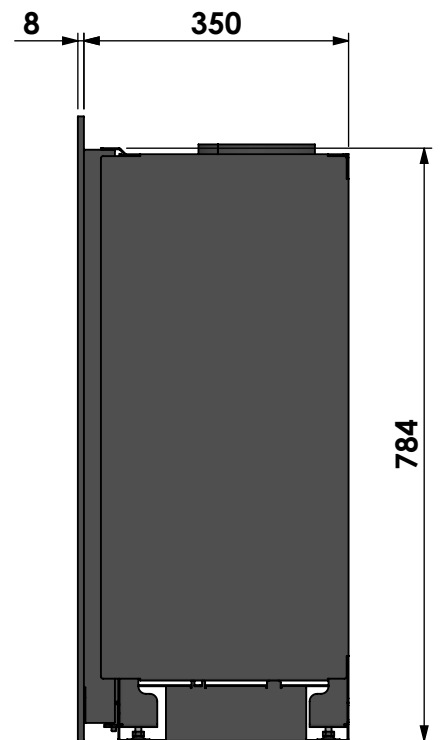

Scale: **1:10**
 Unit: **mm**

Version: **0**

klassiek kader 35mm
 classic frame 35mm
 cadre classique 35mm
 klassischer Rahmen 35mm

bellfires

Barbas Bellfires B.V.
 Hallenstraat 17
 5531 AB Bladel
 The Netherlands
www.barbasbellfires.com

Name: **Smart Bell 80-80**

Modifications
 reserved

Scale: **1:10**
 Unit: **mm**

Version:
0

klassiek kader 52mm
 classic frame 52mm
 cadre classique 52mm
 klassischer Rahmen 52mm

bellfires

Barbas Bellfires B.V.
 Hallenstraat 17
 5531 AB Bladel
 The Netherlands
www.barbasbellfires.com

Name: **Smart Bell 80-80**

Modifications reserved

Projection: American

Scale: **1:10**
Unit: **mm**

Version: **0**

klassiek kader 70mm
 classic frame 70mm
 cadre classique 70mm
 klassischer Rahmen 70mm

bellfires

Name: **Smart Bell 80-80**

Modifications reserved

Projection: American

Scale: **1:10**
Unit: **mm**

Version: **0**

verdiept kader 50mm
 insert frame 50mm
 cadre de profondeur 50mm
 vertiefter Rahmen 50mm

bellfires