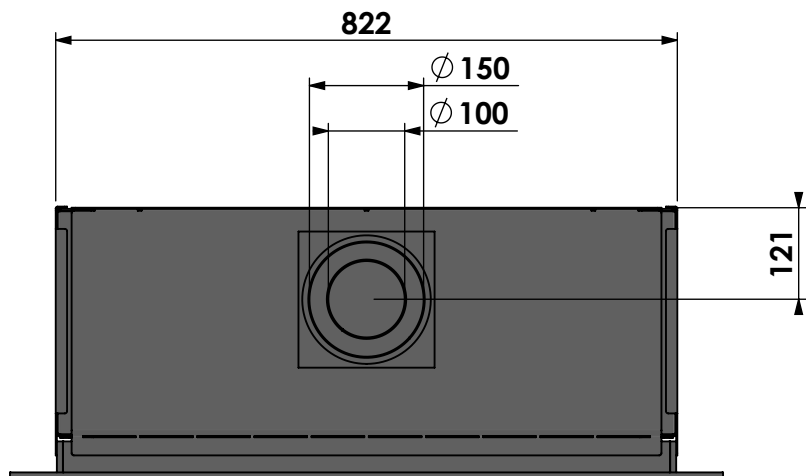

Name: **Smart Bell 80-80**

Modifications reserved

Projection: American

Scale: **1:10**
Unit: **mm**

Version: **0**

klassiek kader 70mm
 classic frame 70mm
 cadre classique 70mm
 klassischer Rahmen 70mm

bellfires

Name: **Smart Bell 80-80**

Modifications reserved

Projection: American

Scale: **1:10**
Unit: **mm**

Version: **0**

verdiept kader 50mm
 insert frame 50mm
 cadre de profondeur 50mm
 vertiefter Rahmen 50mm

bellfires