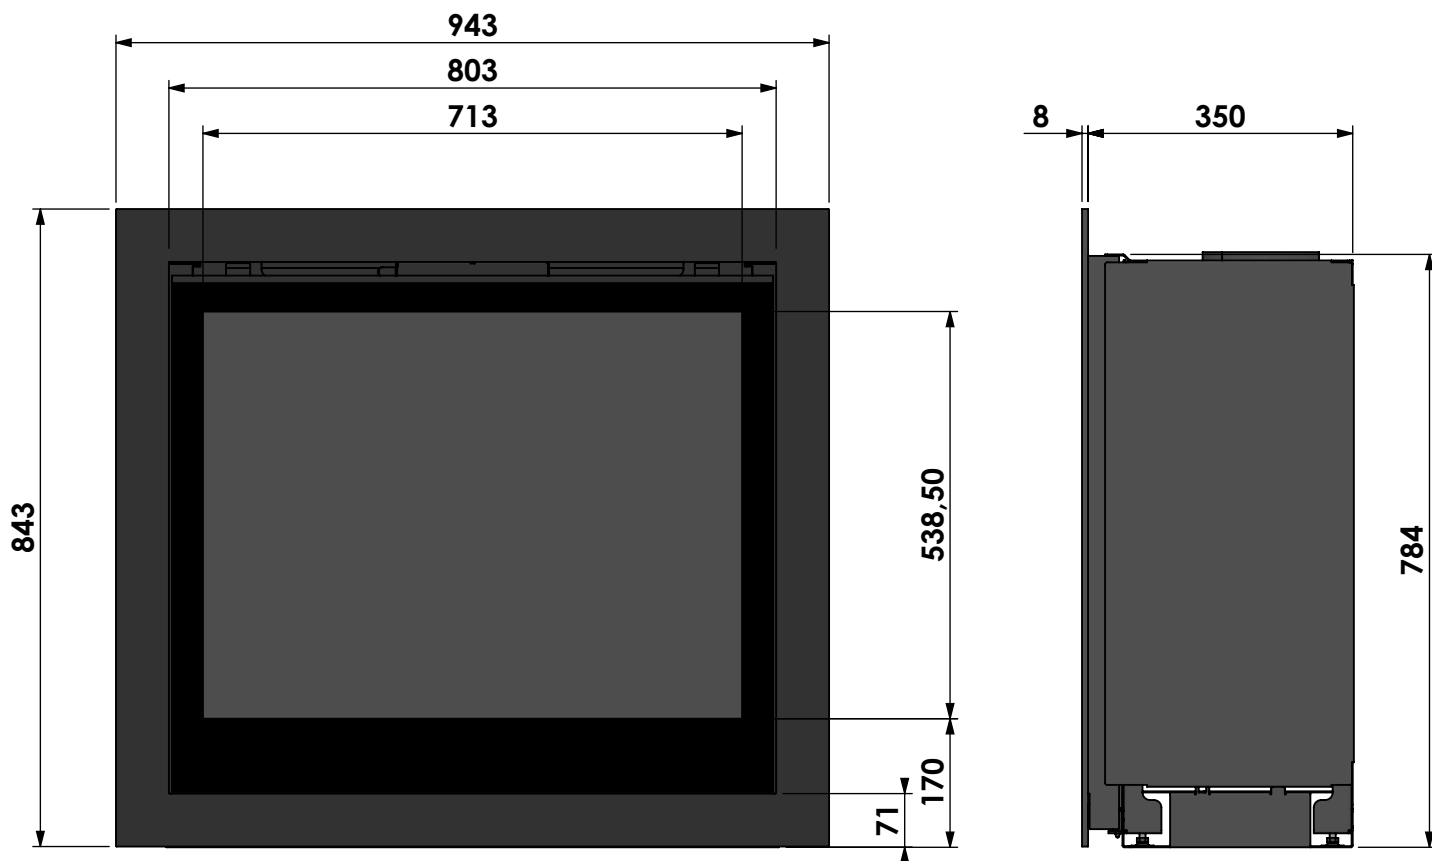

Name: **Smart Bell 80-80**

Modifications reserved

Projection: American

Scale: **1:10**
Unit: **mm**

Version: **0**

klassiek kader 70mm
 classic frame 70mm
 cadre classique 70mm
 klassischer Rahmen 70mm

bellfires