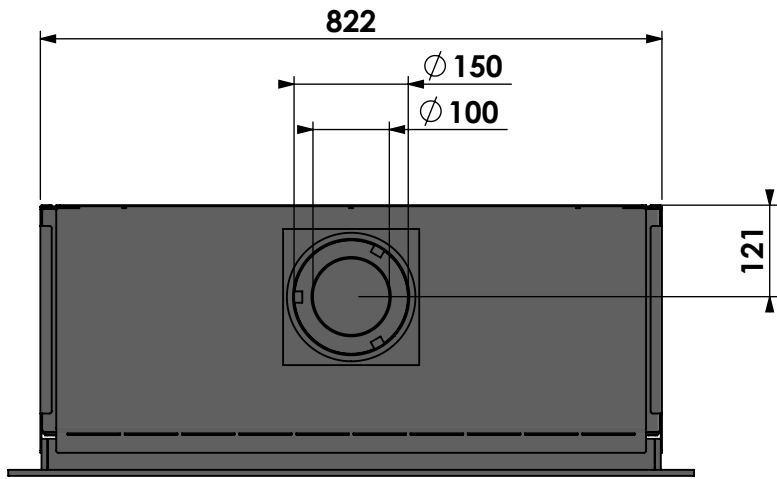

klassiek kader 52mm
classic frame 52mm
cadre classique 52mm
klassischer Rahmen 52mm

bellfires

Barbas Bellfires B.V.
Hallenstraat 17
5531 AB Bladel
The Netherlands
www.barbasbellfires.com

Name: **Smart Bell 80-80**

Modifications reserved

Projection: American

Scale: **1:10**
Unit: **mm**

Version: **0**