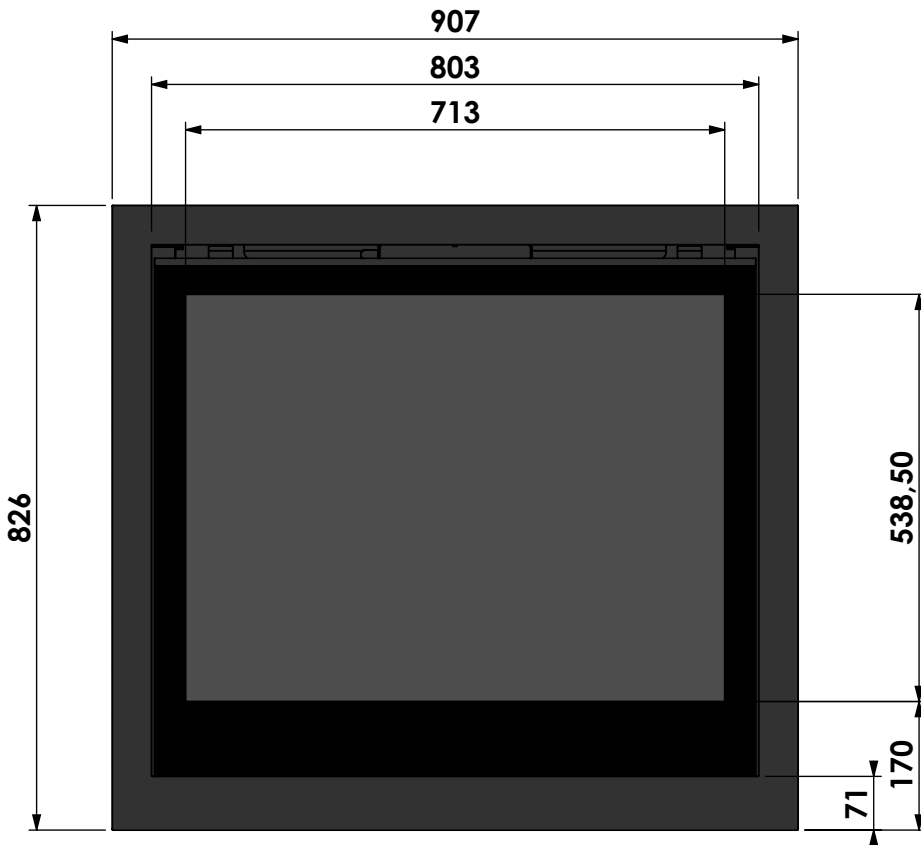

klassiek kader 52mm
classic frame 52mm
cadre classique 52mm
klassischer Rahmen 52mm

bellfires

Barbas Bellfires B.V.
Hallenstraat 17
5531 AB Bladel
The Netherlands
www.barbasbellfires.com

Name: **Smart Bell 80-80**

Modifications reserved

Projection: American

Scale: **1:10**
Unit: **mm**

Version: **0**