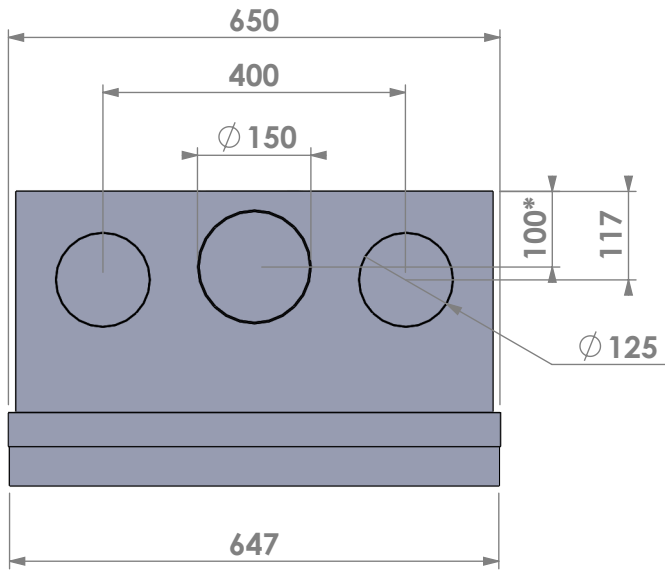

Projection: American

Scale: 1:10

Unit: mm

Version: 0

*** = optional air inlet/outlet**

Barbas - Hallenstraat 17
5531 AB Bladel - Netherlands
Tel. +31 (0) 497 33 92 00
Fax. +31 (0) 497 33 92 10
Email: info@barbas.com

Name: **Unilux-6 67 insert frame**

Modifications reserved

Projection: American

Scale: 1:10

Unit: mm

Version: 0

*** = optional air inlet/outlet**

Barbas - Hallenstraat 17
5531 AB Bladel - Netherlands
Tel. +31 (0) 497 33 92 00
Fax. +31 (0) 497 33 92 10
Email: info@barbas.com

Name: **Unilux-6 67 classic frame**

Modifications reserved

Projection: American

Scale: 1:10

Unit: mm

Version: 0

* = optional air inlet/outlet

Barbas - Hallenstraat 17
5531 AB Bladel - Netherlands
Tel. +31 (0) 497 33 92 00
Fax. +31 (0) 497 33 92 10
Email: info@barbas.com

Name: **Unilux-6 67 45' classic frame**

Modifications reserved

Projection: American

Scale: 1:10
Unit: mm

Version: 0