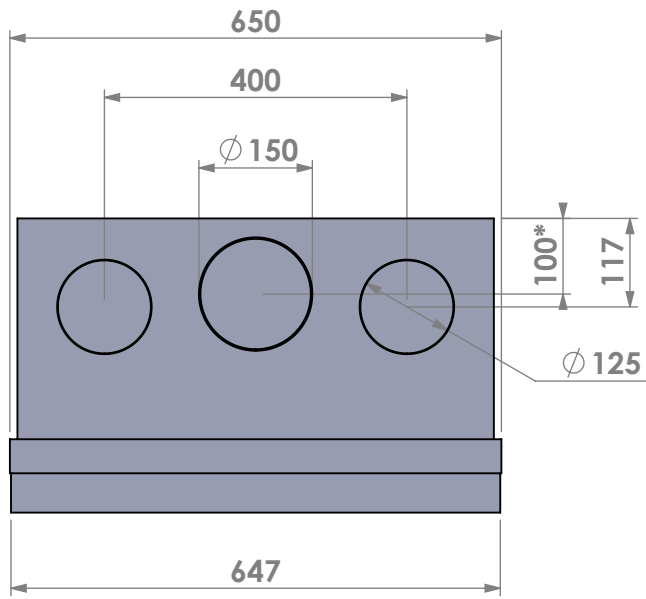

Projection: American

Scale: 1:10

Unit: mm

Version: 0

*** = optional air inlet / outlet**

Barbas - Hallenstraat 17
5531 AB Bladel - Netherlands
Tel. +31 (0) 497 33 92 00
Fax. +31 (0) 497 33 92 10
Email: info@barbas.com

Name: **Unilux-6 65 insert frame**

Modifications reserved

Projection: American

Scale: 1:10

Unit: mm

Version: 0

*** = optional air inlet / outlet**

Barbas - Hallenstraat 17
5531 AB Bladel - Netherlands
Tel. +31 (0) 497 33 92 00
Fax. +31 (0) 497 33 92 10
Email: info@barbas.com

Name: **Unilux-6 65 classic frame**

Modifications reserved

Projection: American

Scale: 1:10

Unit: mm

Version: 0

* = optional air inlet/outlet

Barbas - Hallenstraat 17
5531 AB Bladel - Netherlands
Tel. +31 (0) 497 33 92 00
Fax. +31 (0) 497 33 92 10
Email: info@barbas.com

Name: **Unilux-6 65 45' classic frame**

Modifications reserved

Projection: American

Scale: 1:10

Unit: mm

Version: 0