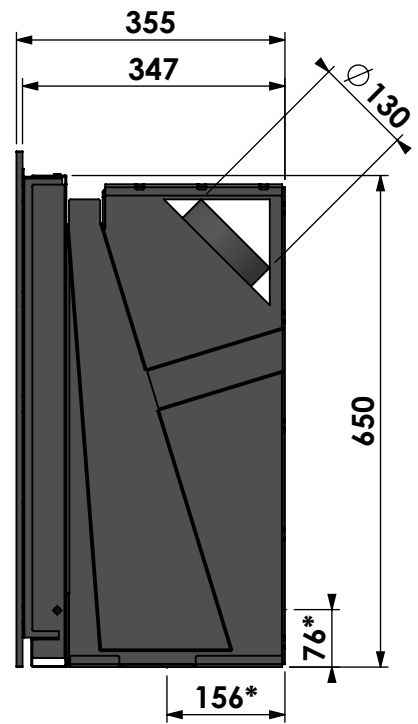

* = optional air inlet ø80 mm

barbas

Barbas Bellfires B.V.
Hallenstraat 17
5531 AB Bladel
The Netherlands
www.barbasbellfires.com

Name: **Unilux-6 45 45' classic frame**

Modifications reserved

Scale: **1:10**
Unit: **mm**

Version: **0**