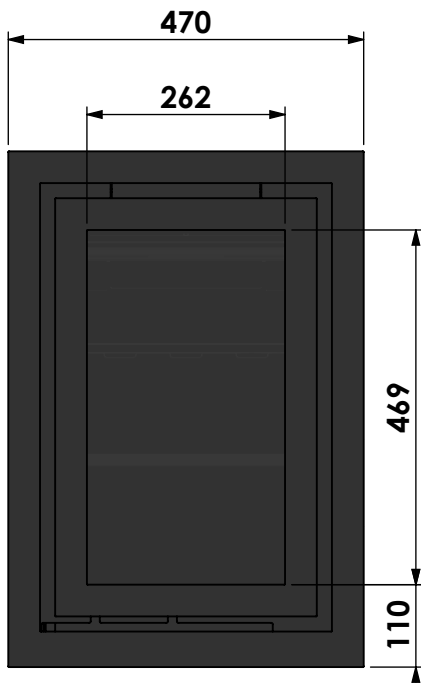

* = optional air inlet ø80 mm

barbas

Barbas Bellfires B.V.
Hallenstraat 17
5531 AB Bladel
The Netherlands
www.barbasbellfires.com

Name: **Unilux-6 45 45' classic frame**

Modifications reserved

Scale: **1:10**
Unit: **mm**

Version: **0**