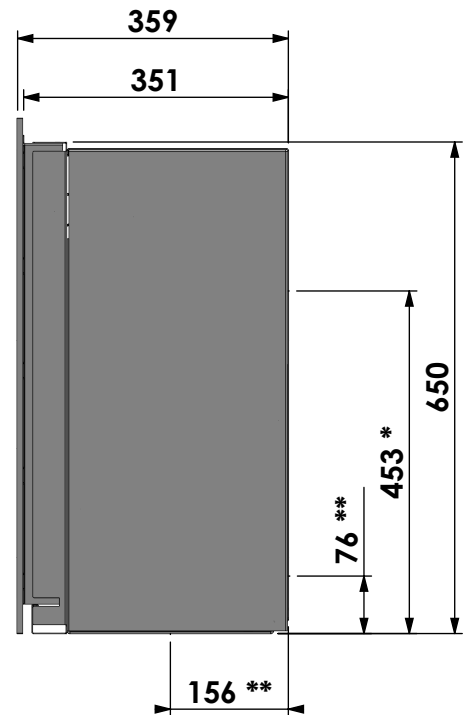

* = optional flue gas outlet $\varnothing$ 130 mm
** = optional air inlet $\varnothing$ 80 mm

barbas

Barbas Bellfires B.V.
Hallenstraat 17
5531 AB Bladel
The Netherlands
www.barbasbellfires.com

Name: **Unilux-6 45 classic frame**

Modifications reserved

Scale: **1:10**
Unit: **mm**

Version: **0**