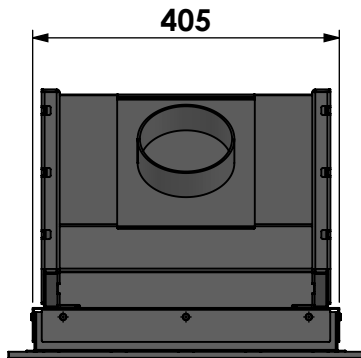

* = optional air inlet ø80 mm

barbas

Barbas Bellfires B.V.
Hallenstraat 17
5531 AB Bladel
The Netherlands
www.barbasbellfires.com

Name: **Unilux-6 45 45' classic frame**

Modifications reserved

Scale: **1:10**
Unit: **mm**

Version: **0**