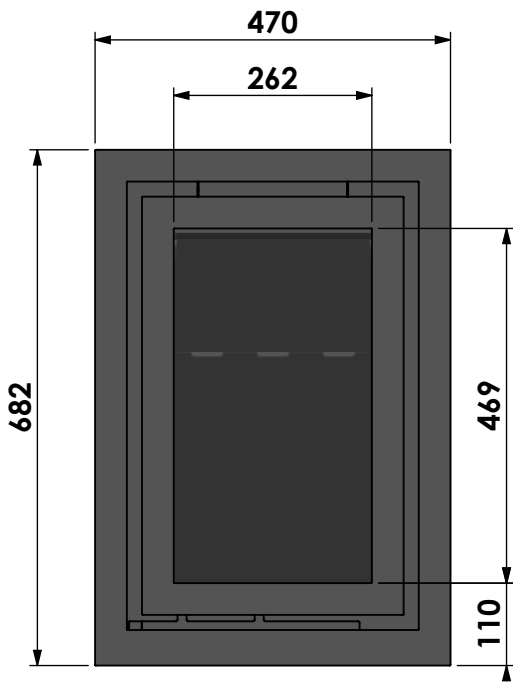

* = optional flue gas outlet $\varnothing$ 130 mm
** = optional air inlet $\varnothing$ 80 mm

barbas

Barbas Bellfires B.V.
Hallenstraat 17
5531 AB Bladel
The Netherlands
www.barbasbellfires.com

Name: **Unilux-6 45 classic frame**

Modifications reserved

Scale: **1:10**
Unit: **mm**

Version: **0**