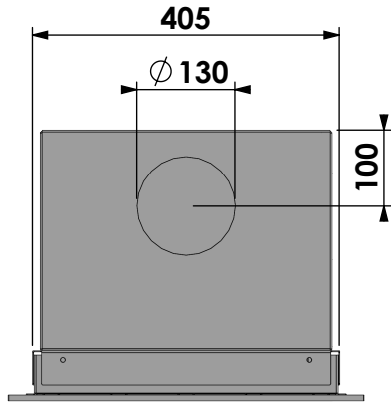

* = optional flue gas outlet $\varnothing$ 130 mm
** = optional air inlet $\varnothing$ 80 mm

barbas

Barbas Bellfires B.V.
Hallenstraat 17
5531 AB Bladel
The Netherlands
www.barbasbellfires.com

Name: **Unilux-6 45 classic frame**

Modifications reserved

Scale: **1:10**
Unit: **mm**

Version: **0**