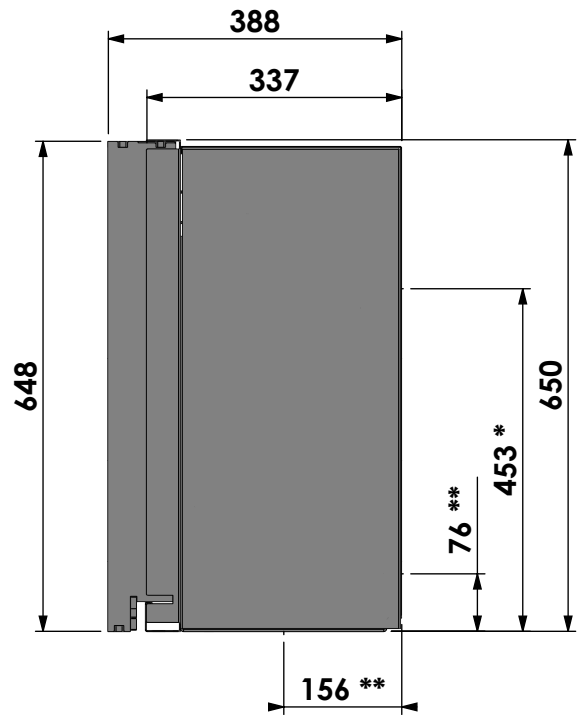

* = optional flue gas outlet $\varnothing$ 130 mm
** = optional air inlet $\varnothing$ 80 mm

barbas

Barbas Bellfires B.V.
Hallenstraat 17
5531 AB Bladel
The Netherlands
www.barbasbellfires.com

Name: **Unilux-6 45 insert frame**

Modifications reserved

Scale: **1:10**
Unit: **mm**

Version: **0**