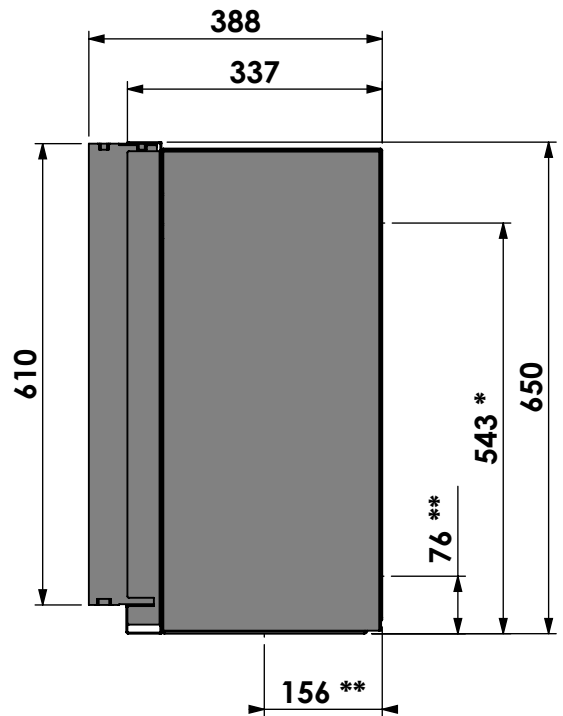

* = optional flue gas outlet \varnothing 130 mm
 ** = optional air inlet \varnothing 80 mm

barbas

Barbas Bellfires B.V.
 Hallenstraat 17
 5531 AB Bladel
 The Netherlands
 www.barbasbellfires.com

Name: **Unilux-6 45 frameless**

Modifications reserved

Scale: **1:10**
 Unit: **mm**

Version: **0**

* = optional flue gas outlet \varnothing 130 mm
 ** = optional air inlet \varnothing 80 mm

barbas

Barbas Bellfires B.V.
 Hallenstraat 17
 5531 AB Bladel
 The Netherlands
 www.barbasbellfires.com

Name: **Unilux-6 45 45' classic frame**

Modifications reserved

Scale: **1:10**
Unit: **mm**

Version: **0**