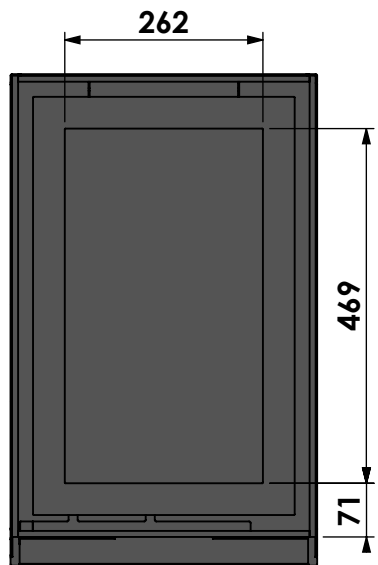

* = optional flue gas outlet \varnothing 130 mm
 ** = optional air inlet \varnothing 80 mm

barbas

Barbas Bellfires B.V.
 Hallenstraat 17
 5531 AB Bladel
 The Netherlands
 www.barbasbellfires.com

Name: **Unilux-6 45 frameless**

Modifications reserved

Scale: **1:10**
 Unit: **mm**

Version: **0**

* = optional flue gas outlet \varnothing 130 mm
 ** = optional air inlet \varnothing 80 mm

barbas

Barbas Bellfires B.V.
 Hallenstraat 17
 5531 AB Bladel
 The Netherlands
 www.barbasbellfires.com

Name: **Unilux-6 45 45' classic frame**

Modifications reserved

Scale: **1:10**
Unit: **mm**

Version: **0**