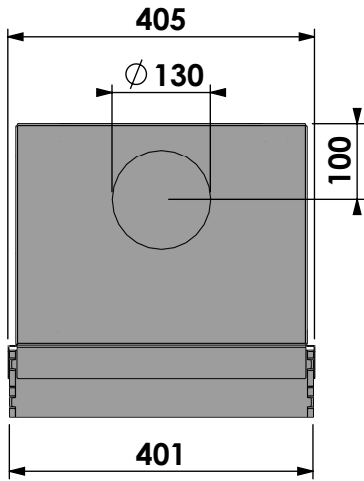

* = optional flue gas outlet $\varnothing$ 130 mm
** = optional air inlet $\varnothing$ 80 mm

barbas

Barbas Bellfires B.V.
Hallenstraat 17
5531 AB Bladel
The Netherlands
www.barbasbellfires.com

Name: **Unilux-6 45 insert frame**

Modifications reserved

Scale: **1:10**
Unit: **mm**

Version: **0**