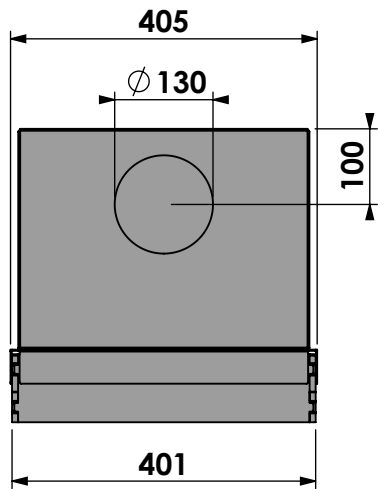

Modifications reserved

Scale: **1:10**
 Unit: **mm**

Version: **0**

* = optional flue gas outlet \varnothing 130 mm
 ** = optional air inlet \varnothing 80 mm

barbas

Barbas Bellfires B.V.
 Hallenstraat 17
 5531 AB Bladel
 The Netherlands
 www.barbasbellfires.com

Name: **Unilux-6 45 45' classic frame**

Modifications reserved

Scale: **1:10**
Unit: **mm**

Version: **0**