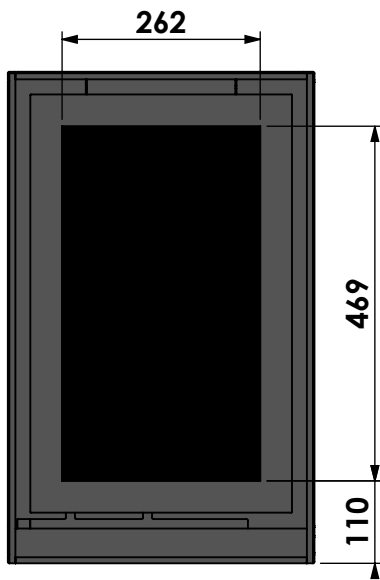

* = optional flue gas outlet $\varnothing$ 130 mm
** = optional air inlet $\varnothing$ 80 mm

barbas

Barbas Bellfires B.V.
Hallenstraat 17
5531 AB Bladel
The Netherlands
www.barbasbellfires.com

Name: **Unilux-6 45 insert frame**

Modifications reserved

Scale: **1:10**
Unit: **mm**

Version: **0**