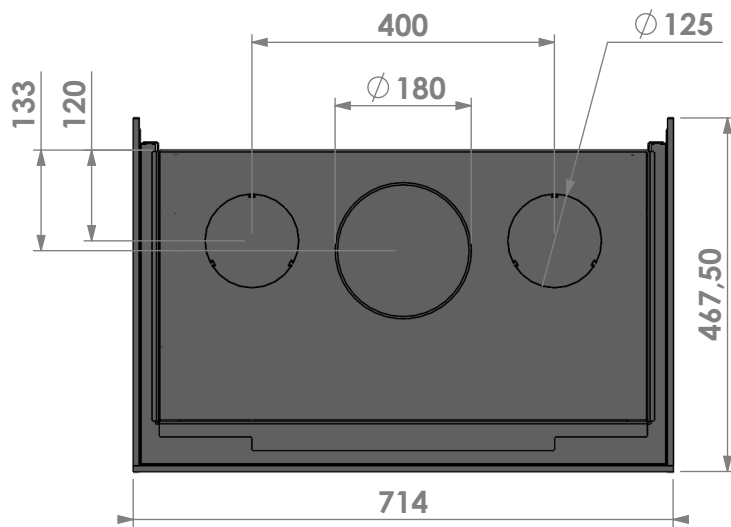

Afmetingen onder voorbehoud
 Dimensions under reservation
 Dimensions sous réserve

* = Optional air inlet \varnothing 125 mm rear side
 ** = Optional air inlet \varnothing 125 mm bottom side

Barbas - Hallenstraat 17
 5531 AB Bladel - Netherlands
 Tel. +31 (0) 497 33 92 00
 Fax. +31 (0) 497 33 92 10
 Email: info@barbas.com

Name: **Unilux-6 270 Three sided built-in frame**

Modifications reserved

Projection: American

Scale: 1:10

Unit: mm

Version: 0

Afmetingen onder voorbehoud
 Dimensions under reservation
 Dimensions sous réserve

* = Optional air inlet \varnothing 125 mm rear side
 ** = Optional air inlet \varnothing 125 mm bottom side

Barbas - Hallenstraat 17
 5531 AB Bladel - Netherlands
 Tel. +31 (0) 497 33 92 00
 Fax. +31 (0) 497 33 92 10
 Email: info@barbas.com

Name: **Unilux-6 270 Three sided classic frame**

Modifications reserved

Projection: American

Scale: 1:10

Unit: mm

Version: 0