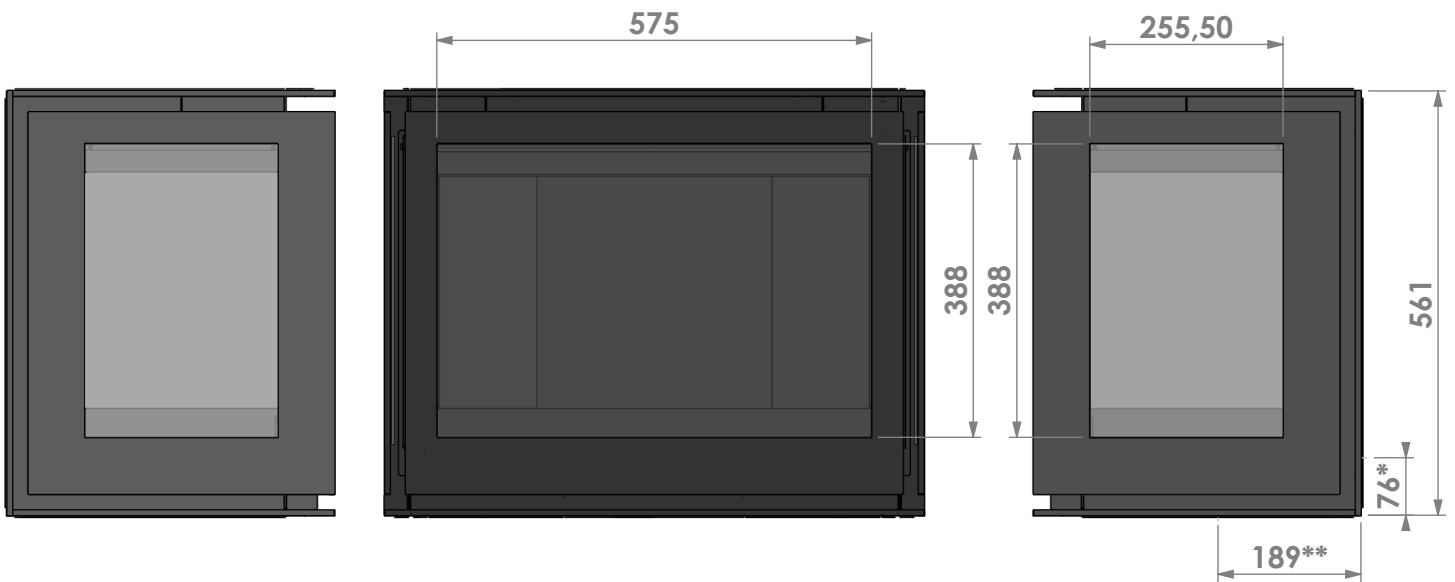

Afmetingen onder voorbehoud
 Dimensions under reservation
 Dimensions sous réserve

* = Optional air inlet \varnothing 125 mm rear side
 ** = Optional air inlet \varnothing 125 mm bottom side

Barbas - Hallenstraat 17
 5531 AB Bladel - Netherlands
 Tel. +31 (0) 497 33 92 00
 Fax. +31 (0) 497 33 92 10
 Email: info@barbas.com

Name: **Unilux-6 270 Three sided built-in frame**

Modifications reserved

Projection: American

Scale: 1:10

Unit: mm

Version: 0

Afmetingen onder voorbehoud
 Dimensions under reservation
 Dimensions sous réserve

Name: **Unilux-6 270 Three sided classic frame**

Modifications reserved

Projection: American

Scale: 1:10

Unit: mm

Version: 0