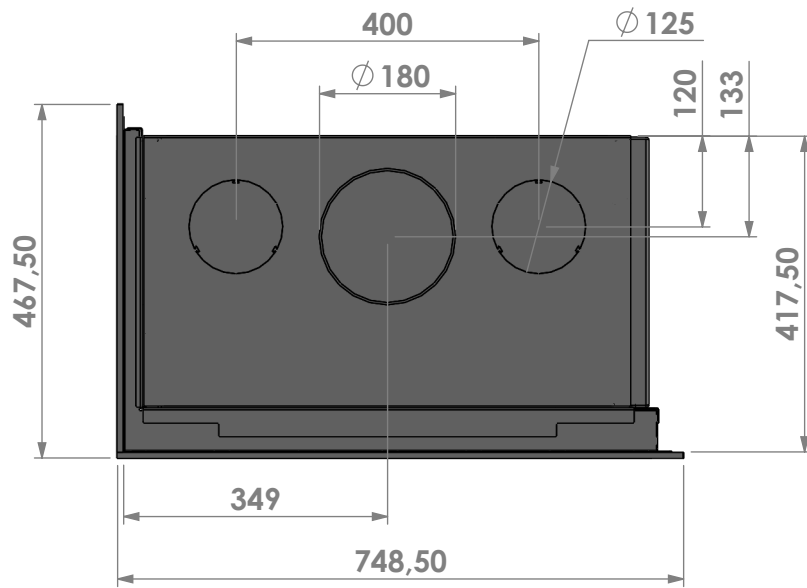

Afmetingen onder voorbehoud
 Dimensions under reservation
 Dimensions sous réserve

* = Optional air inlet $\phi 125$ mm rear side
 ** = Optional air inlet $\phi 125$ mm bottom side

Barbas - Hallenstraat 17
 5531 AB Bladel - Netherlands
 Tel. +31 (0) 497 33 92 00
 Fax. +31 (0) 497 33 92 10
 Email: info@barbas.com

Name: **Unilux-6-270 Left built-in frame**

Modifications reserved

Projection: American

Scale: 1:10
 Unit: mm

Version: 0

Afmetingen onder voorbehoud
 Dimensions under reservation
 Dimensions sous réserve

* = Optional air inlet \varnothing 125 mm rear side
 ** = Optional air inlet \varnothing 125 mm bottom side

Scale: 1:10
 Unit: mm

Version: 0