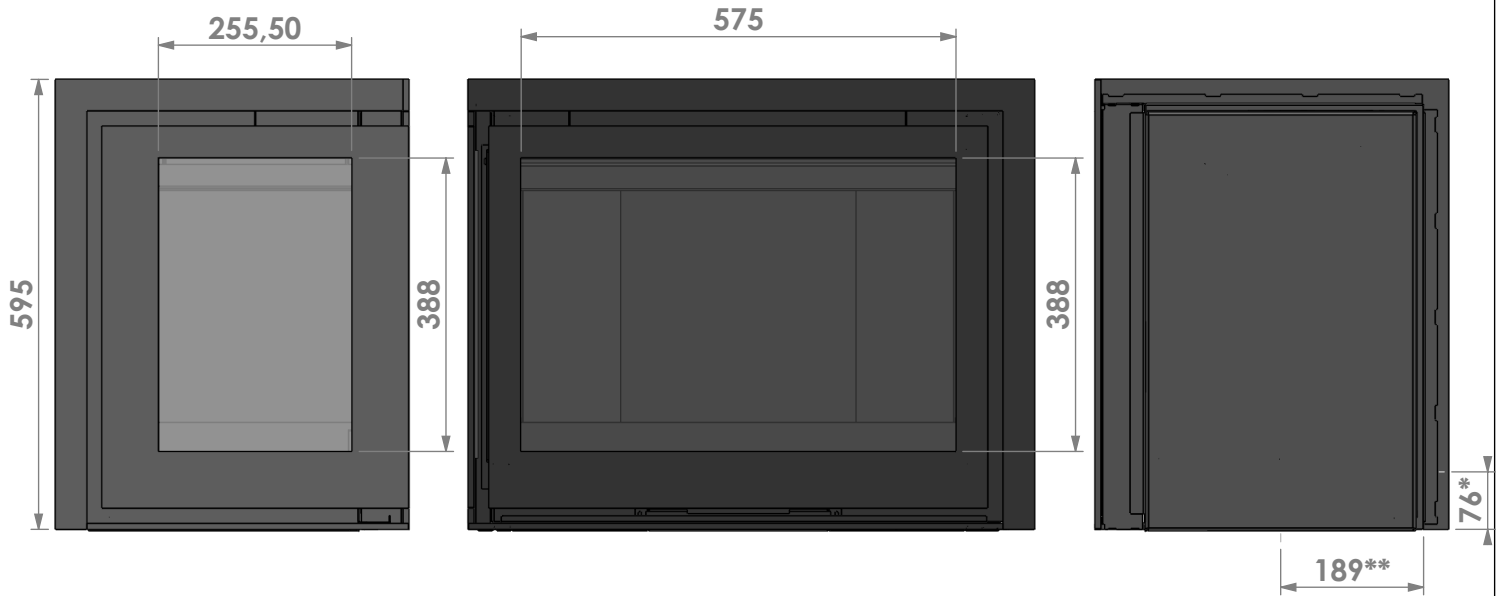

Name: **Unilux-6-270 Left built-in frame**

Modifications reserved

Projection: American

Scale: 1:10
 Unit: mm

Version: 0

Afmetingen onder voorbehoud
 Dimensions under reservation
 Dimensions sous réserve

* = Optional air inlet \varnothing 125 mm rear side
 ** = Optional air inlet \varnothing 125 mm bottom side

Scale: 1:10
 Unit: mm

Version: 0