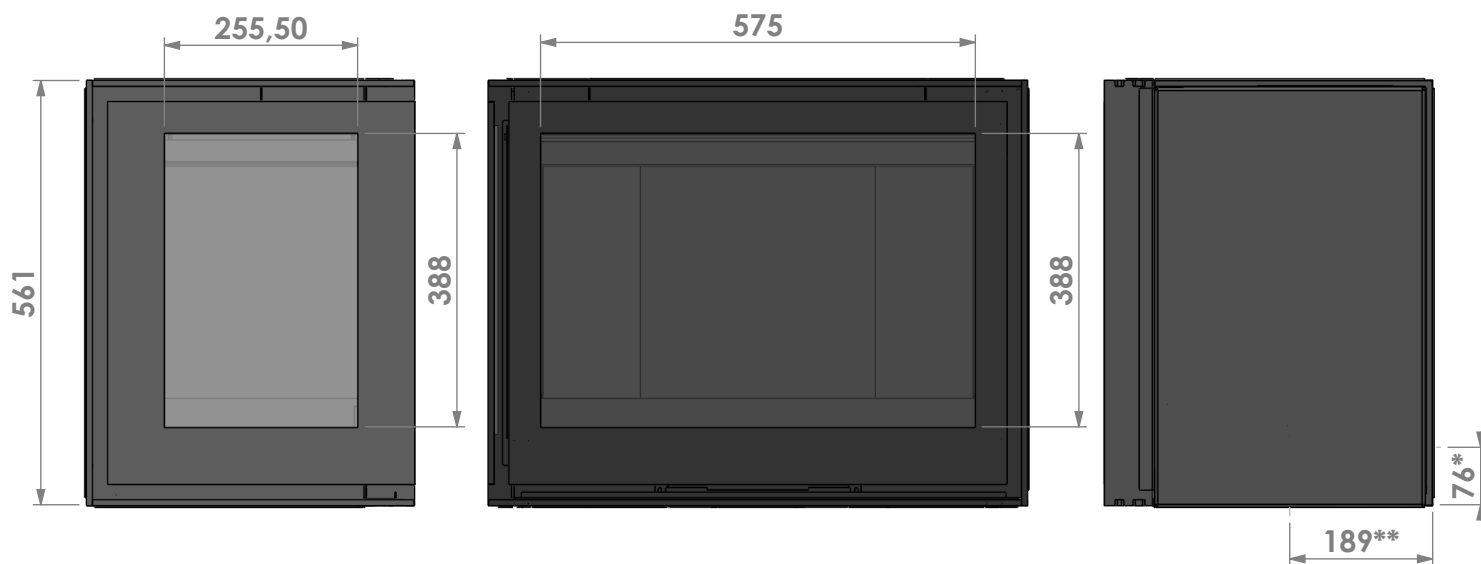

Afmetingen onder voorbehoud
 Dimensions under reservation
 Dimensions sous réserve

* = Optional air inlet $\phi 125$ mm rear side
 ** = Optional air inlet $\phi 125$ mm bottom side

Barbas - Hallenstraat 17
 5531 AB Bladel - Netherlands
 Tel. +31 (0) 497 33 92 00
 Fax. +31 (0) 497 33 92 10
 Email: info@barbas.com

Name: **Unilux-6-270 Left built-in frame**

Modifications reserved

Projection: American

Scale: 1:10
 Unit: mm

Version: 0

Afmetingen onder voorbehoud
 Dimensions under reservation
 Dimensions sous réserve

* = Optional air inlet \varnothing 125 mm rear side
 ** = Optional air inlet \varnothing 125 mm bottom side

Scale: 1:10
 Unit: mm

Version: 0