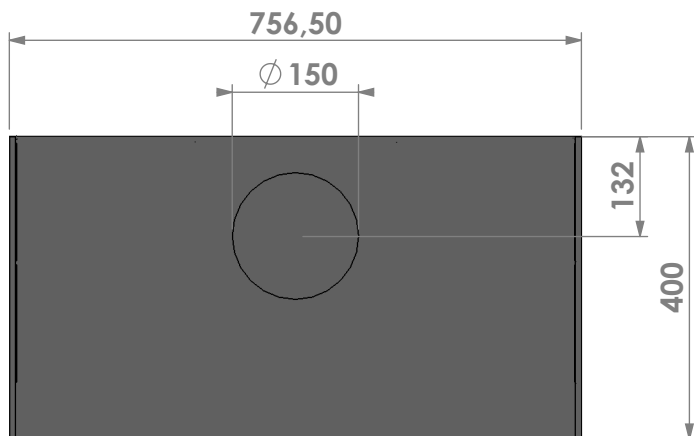

Name: **BOX 80**

Modifications reserved

Projection: American

Scale: 1:10

Unit: mm

Version: 0

met houtopslagmodule
with log store
avec socle bûcher
mit Holzfach

* = optional flue gas outlet \varnothing 150 mm
** = optional air inlet \varnothing 125 mm

Barbas - Hallenstraat 17
5531 AB Bladel - Netherlands
Tel. +31 (0) 497 33 92 00
Fax. +31 (0) 497 33 92 10
Email: info@barbas.com

Name: **BOX 80**

Modifications reserved

Projection: American

Scale: 1:10
Unit: mm