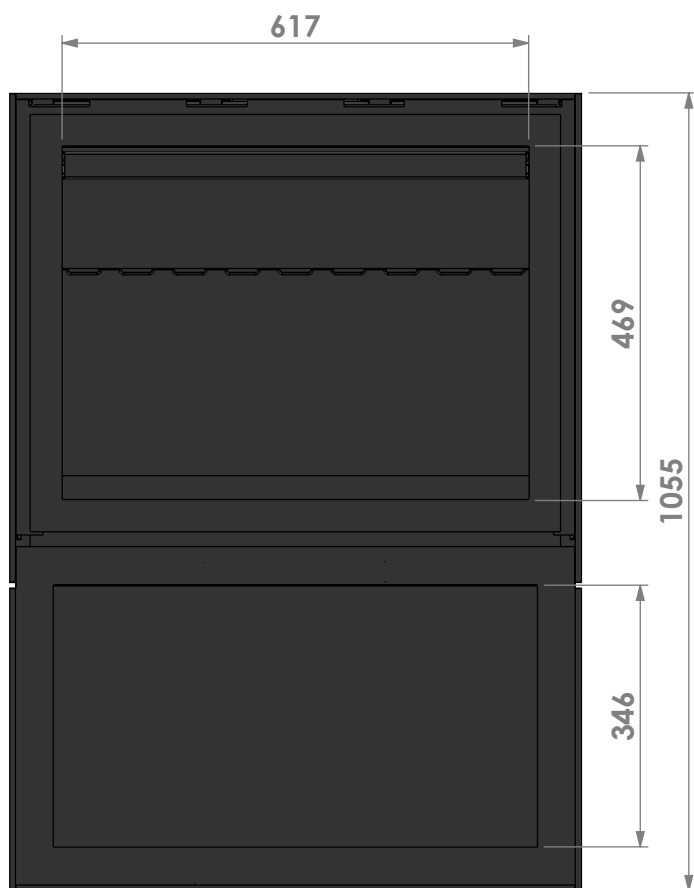

Name: **BOX 80**

Modifications reserved

Projection: American

Scale: 1:10

Unit: mm

Version: 0

met houtopslagmodule
with log store
avec socle bûcher
mit Holzfach

* = optional flue gas outlet \varnothing 150 mm
** = optional air inlet \varnothing 125 mm