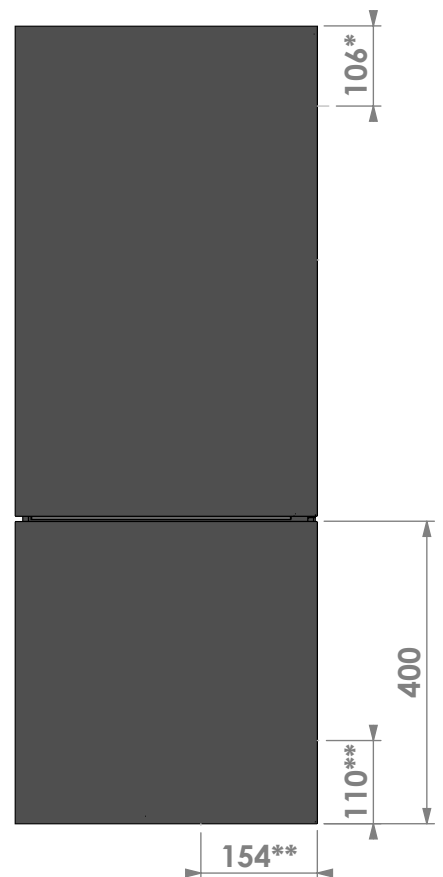

Name: **BOX 80**

Modifications reserved

Projection: American

Scale: 1:10

Unit: mm

Version: 0

met houtopslagmodule
with log store
avec socle bûcher
mit Holzfach

* = optional flue gas outlet \varnothing 150 mm
** = optional air inlet \varnothing 125 mm

Barbas - Hallenstraat 17
5531 AB Bladel - Netherlands
Tel. +31 (0) 497 33 92 00
Fax. +31 (0) 497 33 92 10
Email: info@barbas.com

Name: **BOX 80**

Modifications reserved

Projection: American

Scale: 1:10
Unit: mm