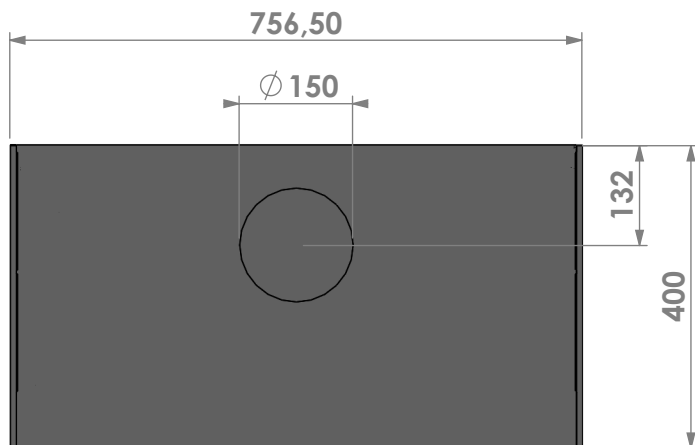

Name: **BOX 75**

Modifications reserved

Projection: American

Scale: 1:10
 Unit: mm

Version: 0

met houtopslagmodule
with log store
avec socle bûcher
mit Holzfach

* = optional flue gas outlet \varnothing 150 mm
** = optional air inlet \varnothing 125 mm

Barbas - Hallenstraat 17
5531 AB Bladel - Netherlands
Tel. +31 (0) 497 33 92 00
Fax. +31 (0) 497 33 92 10
Email: info@barbas.com

Name: **BOX 75**

Modifications reserved

Projection: American

Scale: 1:10

Unit: mm