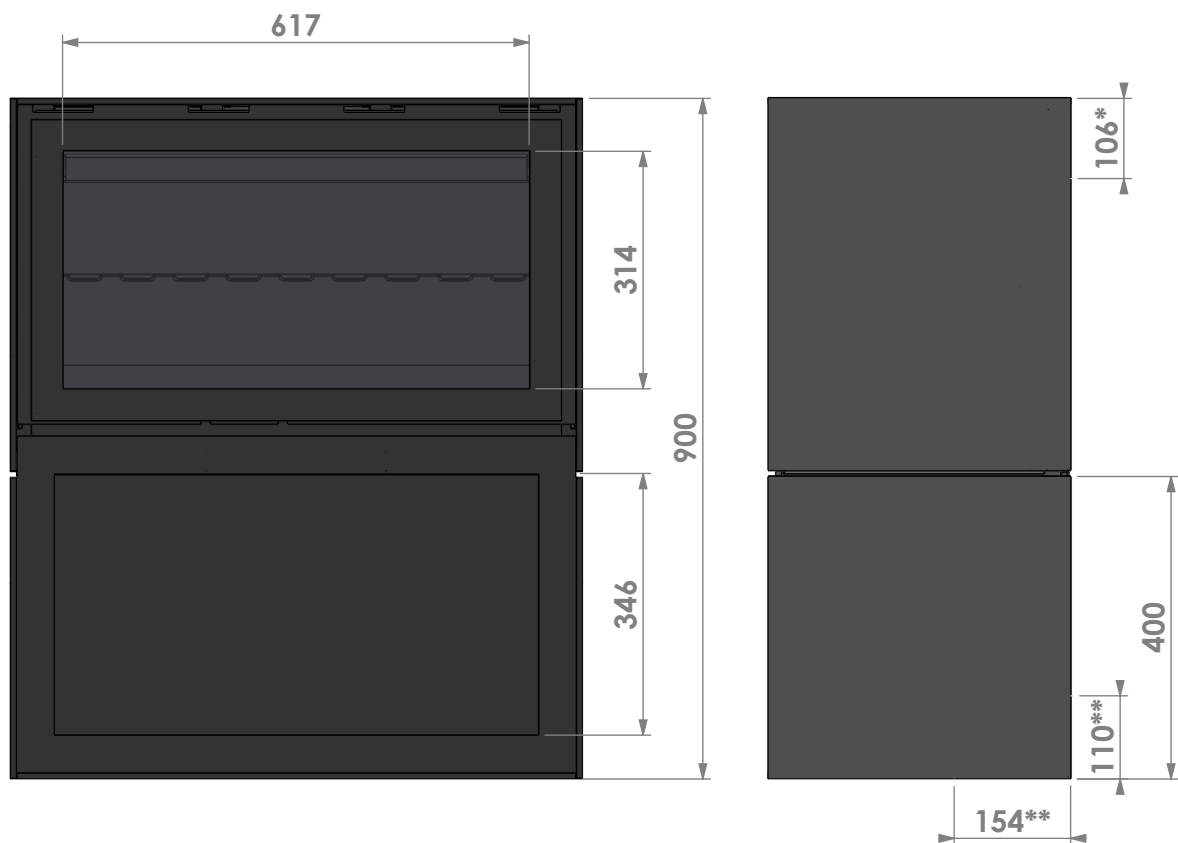

Name: **BOX 75**

Modifications reserved

Projection: American

Scale: 1:10
 Unit: mm

Version: 0

met houtopslagmodule
with log store
avec socle bûcher
mit Holzfach

* = optional flue gas outlet \varnothing 150 mm
** = optional air inlet \varnothing 125 mm