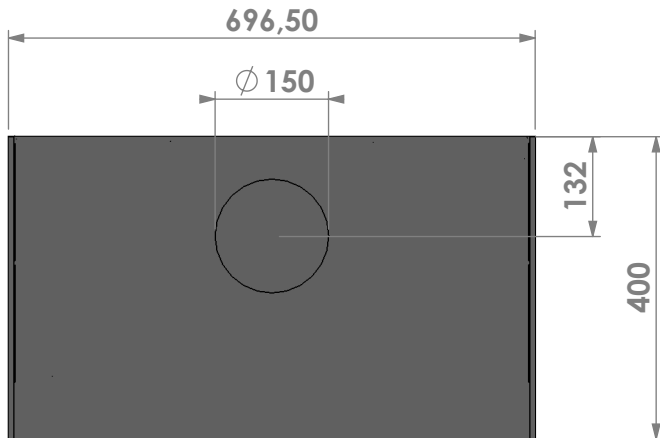

Name: **BOX 70**

Modifications reserved

Projection: American

Scale: **1:10**  
 Unit: **mm**

Version: **0**

met houtopslagmodule  
 with log store  
 avec socle bûcher  
 mit Holzfach

\* = optional flue gas outlet  $\varnothing$ 150 mm  
 \*\* = optional air inlet  $\varnothing$ 125 mm

Barbas - Hallenstraat 17  
 5531 AB Bladel - Netherlands  
 Tel. +31 (0) 497 33 92 00  
 Fax. +31 (0) 497 33 92 10  
 Email: info@barbas.com

Name: **BOX 70**

Modifications reserved

Projection: American

Scale: 1:10  
 Unit: mm