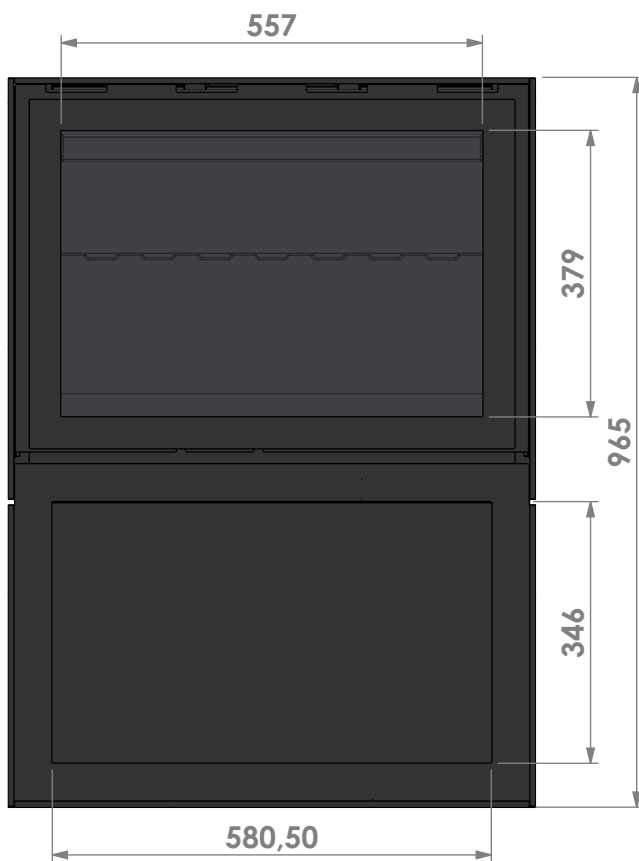

Name: **BOX 70**

Modifications reserved

Projection: American

Scale: **1:10**  
 Unit: **mm**

Version: **0**

met houtopslagmodule  
 with log store  
 avec socle bûcher  
 mit Holzfach

\* = optional flue gas outlet  $\varnothing$ 150 mm  
 \*\* = optional air inlet  $\varnothing$ 125 mm