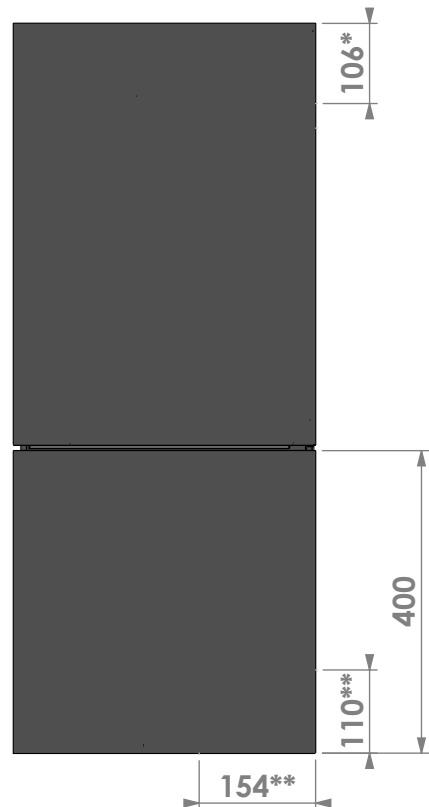

Name: **BOX 70**

Modifications reserved

Projection: American

Scale: **1:10**  
 Unit: **mm**

Version: **0**

met houtopslagmodule  
 with log store  
 avec socle bûcher  
 mit Holzfach

\* = optional flue gas outlet  $\varnothing$ 150 mm  
 \*\* = optional air inlet  $\varnothing$ 125 mm

Barbas - Hallenstraat 17  
 5531 AB Bladel - Netherlands  
 Tel. +31 (0) 497 33 92 00  
 Fax. +31 (0) 497 33 92 10  
 Email: info@barbas.com

Name: **BOX 70**

Modifications reserved

Projection: American

Scale: 1:10  
 Unit: mm