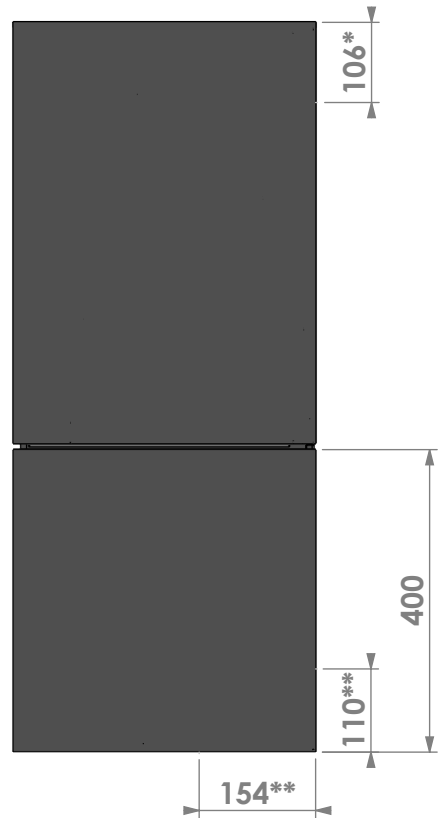

Name: **BOX 40**

Modifications reserved

Projection: American

Scale: 1:10

Unit: mm

Version: 0

met houtopslagmodule  
 with log store  
 avec socle bûcher  
 mit Holzfach

\* = optional flue gas outlet  $\varnothing$ 130 mm  
 \*\* = optional air inlet  $\varnothing$ 80 mm

Barbas - Hallenstraat 17  
 5531 AB Bladel - Netherlands  
 Tel. +31 (0) 497 33 92 00  
 Fax. +31 (0) 497 33 92 10  
 Email: info@barbas.com

Name: **BOX 40**

Modifications reserved

Projection: American

Scale: 1:10  
 Unit: mm