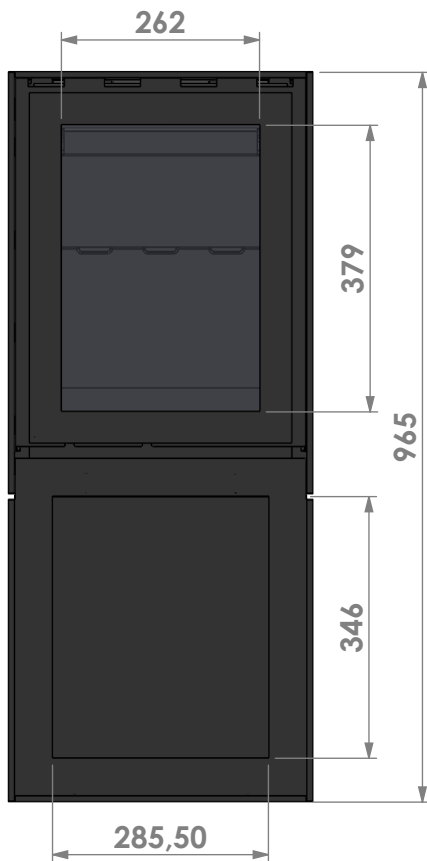

Name: **BOX 40**

Modifications reserved

Projection: American

Scale: 1:10

Unit: mm

Version: 0

met houtopslagmodule  
 with log store  
 avec socle bûcher  
 mit Holzfach

\* = optional flue gas outlet  $\varnothing$ 130 mm  
 \*\* = optional air inlet  $\varnothing$ 80 mm

Barbas - Hallenstraat 17  
 5531 AB Bladel - Netherlands  
 Tel. +31 (0) 497 33 92 00  
 Fax. +31 (0) 497 33 92 10  
 Email: info@barbas.com

Name: **BOX 40**

Modifications reserved

Projection: American

Scale: 1:10  
 Unit: mm