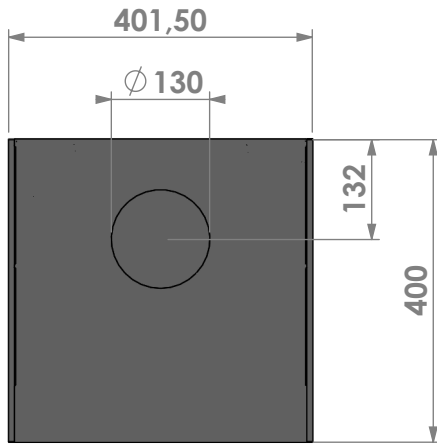

Name: **BOX 40**

Modifications reserved

Projection: American

Scale: 1:10

Unit: mm

Version: 0

met houtopslagmodule  
 with log store  
 avec socle bûcher  
 mit Holzfach

\* = optional flue gas outlet  $\varnothing$ 130 mm  
 \*\* = optional air inlet  $\varnothing$ 80 mm

Barbas - Hallenstraat 17  
 5531 AB Bladel - Netherlands  
 Tel. +31 (0) 497 33 92 00  
 Fax. +31 (0) 497 33 92 10  
 Email: info@barbas.com

Name: **BOX 40**

Modifications reserved

Projection: American

Scale: 1:10  
 Unit: mm